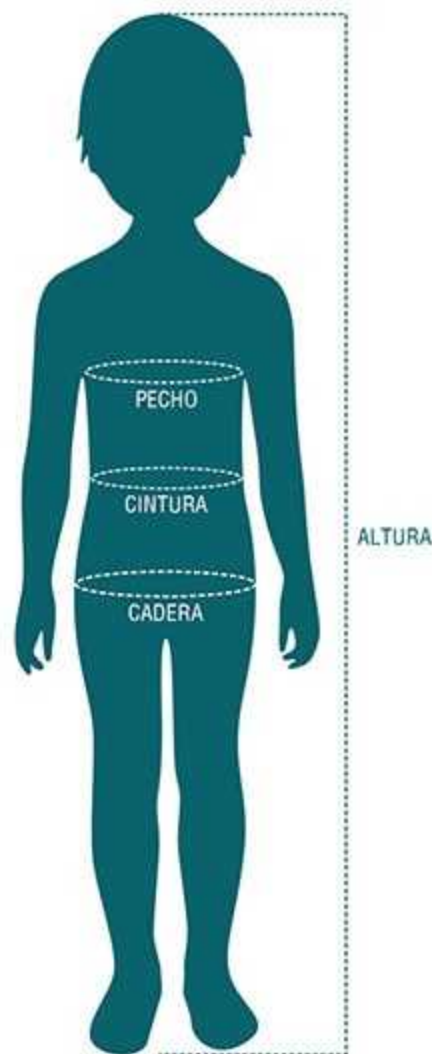

NIÑO / NIÑA 2 - 14 AÑOS

Altura (cm)	Contorno pecho (cm)	Contorno cintura (cm)	Contorno cadera (cm)	Talla que debes pedir
86 - 92	52	50	56	2
93 - 97	54	51	58	3
98 - 104	56	53	61	4
105 - 110	58	54	63	5
111 - 116	60	56	66	6
117 - 128	64	59	71	8
129 - 140	68	62	76	10
141 - 152	74	66	81	12
153 - 164	82	72	88	14

ADULTO

Altura (cm)	Contorno pecho	Contorno cintura	Contorno cadera	Talla que debes pedir
165 - 168	90	78	94	S
169 - 172	98	86	102	M
173 - 176	106	94	110	L
177 - 180	114	102	118	XL
181 - 184	122	110	126	XXL

*Las medidas indicadas se refieren a medidas del cuerpo y no de las prendas.

*Las medidas de pecho, cintura y cadera son mas importantes que la misma altura.

LEOTARDOS Y CALCETINES NIÑO Y NIÑA 2 - 16 AÑOS

Altura (cm)	Nº Zapato	Talla que debes pedir
86 - 97	23 - 25	2
98 - 110	26 - 28	4
111 - 116	29 - 31	6
117 - 128	32 - 34	8
129 - 140	35 - 37	10
141 - 152	38 - 40	12
153 - 164	41 - 42	14
165 - 168	43 - 44	16